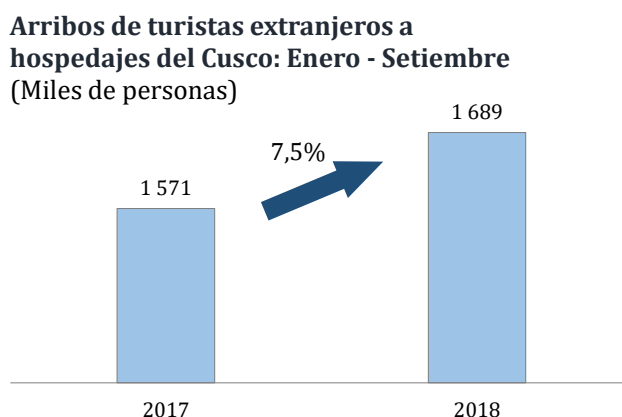

BANCO CENTRAL DE RESERVA DEL PERÚ

ARRIBO DE TURISTAS EXTRANJEROS A CUSCO CRECIÓ 7,5% EN ENERO-SETIEMBRE

El arribo de turistas extranjeros a los establecimientos de hospedaje de Cusco ascendió a 1,7 millones de personas en el periodo enero-setiembre de 2018, mayor en 7,5 por ciento con respecto a igual periodo de 2017.

Según país de procedencia, en los nueve primeros meses del año, el mayor flujo de turistas extranjeros estuvo asociado a las mayores llegadas provenientes de Estados Unidos (58 488 personas), China (10 538 personas) Francia (9 939 personas) y España (8 870 personas), principalmente; por el contrario, se registraron menores arribos de Argentina (-13 250 personas) y Chile (-6 366 personas).

Arribos de extranjeros a hospedajes

(Miles de personas)

	Enero - Setiembre			
	2017	2018	Flujo	Var. %
Estados Unidos	385	444	58	15,2
Brasil	123	125	2	1,5
Francia	91	101	10	10,9
Argentina	101	88	-13	-13,1
Reino Unido	78	83	5	6,4
Canadá	64	68	4	5,4
España	58	67	9	15,2
Alemania	66	66	0	-0,4
Chile	68	62	-6	-9,4
México	55	59	4	7,6
Italia	36	41	5	14,6
Colombia	39	39	0	-0,4
Japón	38	37	0	-1,3
China	22	33	11	47,5
Holanda	24	26	3	10,8
Corea del Sur	18	21	3	15,0
Australia	3	7	4	122,1
Marruecos	1	1	0	8,6
Otros países	299	320	21	7,1
Total	1 571	1 689	118	7,5

Fuente: Mincetur.

De enero a setiembre de 2018, el número de visitantes a Machupicchu totalizó 1,2 millones de turistas, superior en 13,1 por ciento al del mismo periodo de 2017. Ello reflejó el mayor flujo de turistas extranjeros en 15,6 por ciento frente a similar período de 2017.