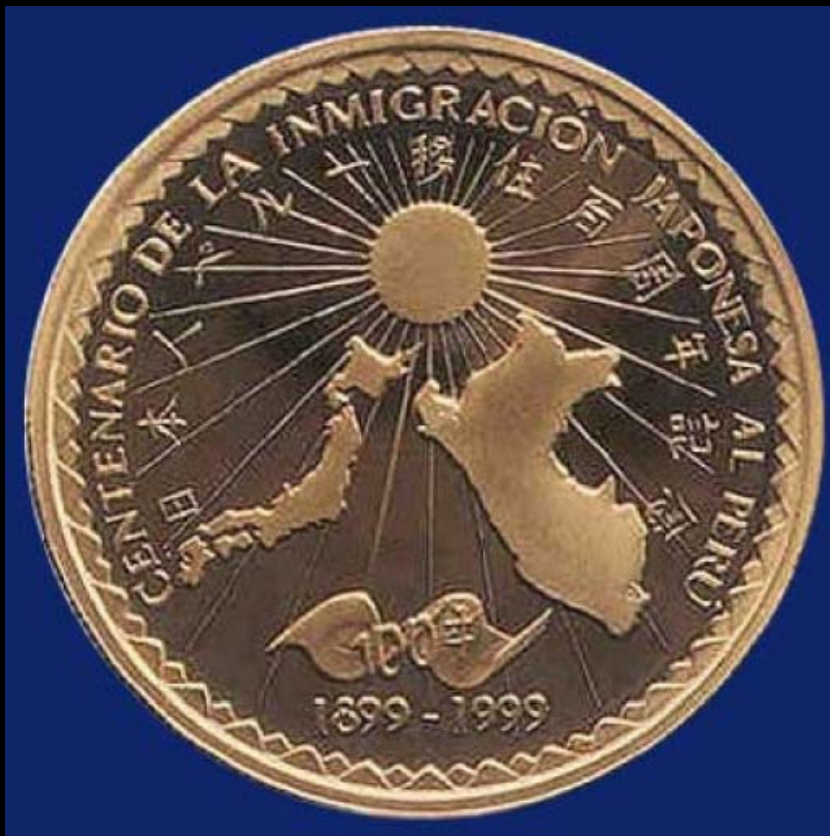

MONEDAS CONMEMORATIVAS

Centenario de la Inmigración Japonesa al Perú

Moneda de Oro

Se aprecia un sol radiante, los mapas de Perú y Japón circundados por el texto Centenario de la Inmigración Japonesa al Perú en los idiomas español y japonés.

Denominación	Un Nuevo Sol
Aleación	Oro 0,916
Peso Fino	1,69 Onza Troy
Diámetro (mm)	37,00
Espesor (mm)	2.96
Calidad	Brillante no Circulada
Canto	Estriado
Año de Acuñación	1999
Acuñación Máxima	300
Casa Acuñadora	Casa Nacional de Moneda