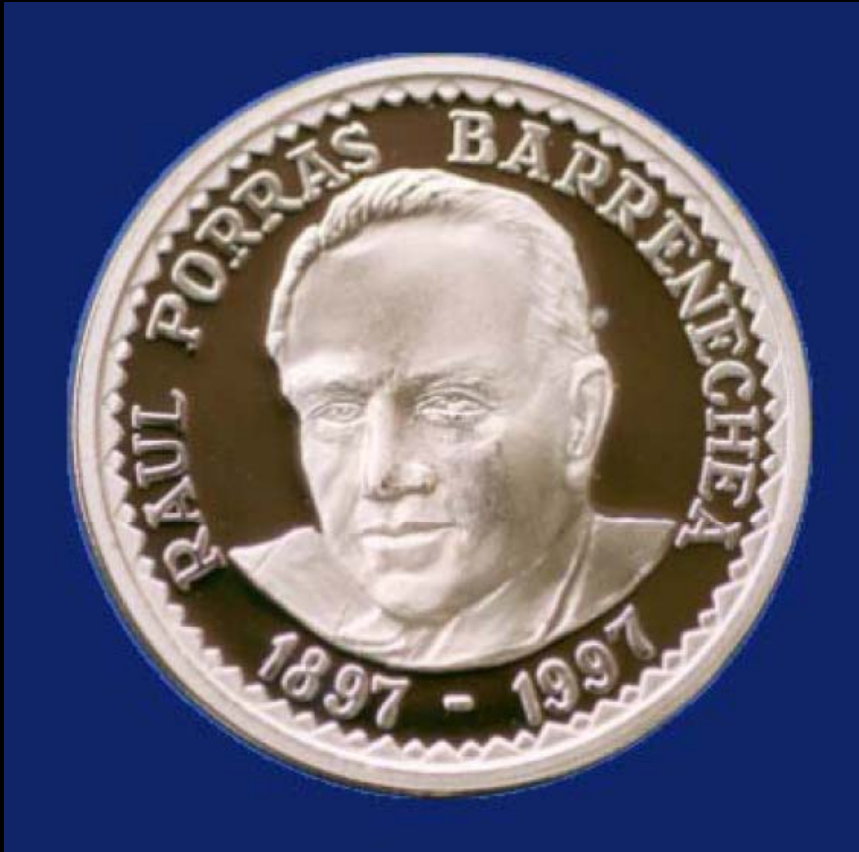

MONEDAS CONMEMORATIVAS

Centenario del Nacimiento de Raúl Porras Barrenechea

Denominación	Un Nuevo Sol
Aleación	Plata 0,925
Peso Fino	1 Onza Troy
Diámetro (mm)	37,00
Espesor (mm)	3,05
Calidad	Brillante no Circulada
Canto	Estriado
Año de Acuñación	1997
Acuñación Máxima	1000
Casa Acuñadora	Casa Nacional de Moneda

La moneda muestra la efigie de Raúl Porras Barrenechea.