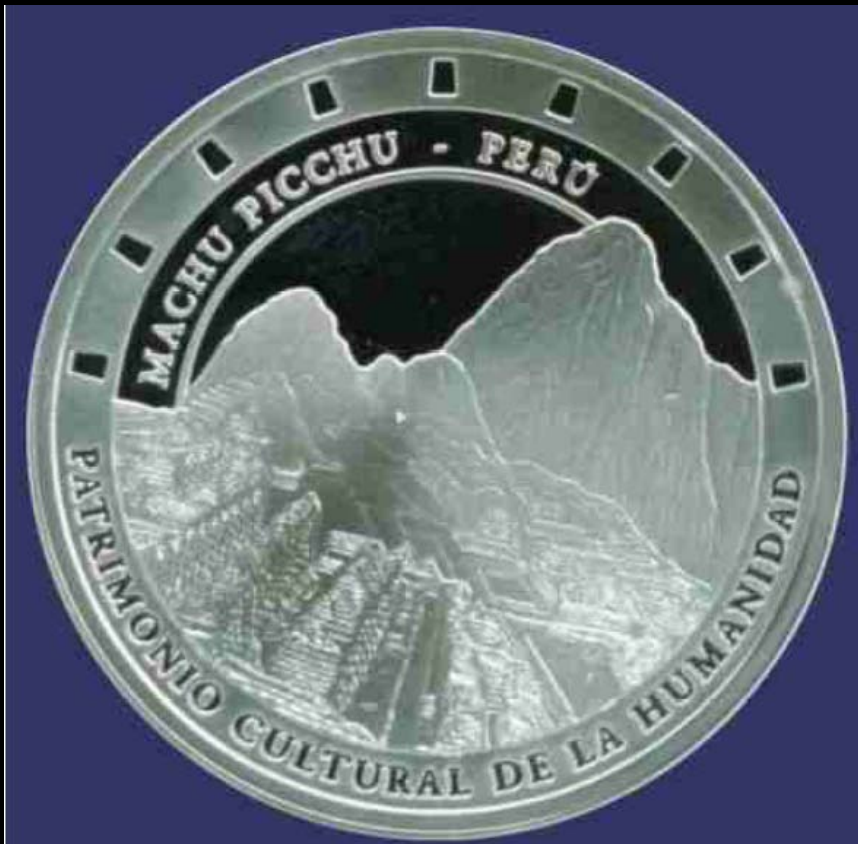

## PRIMERA SERIE IBEROAMERICANA Encuentro de Dos Mundos

Esta moneda tiene como diseño la figura del "El Mestizaje" que representa la fusión de dos culturas.

Denominación	Un Nuevo Sol
Aleación	Plata 0,925
Peso Fino (g)	24,98
Diámetro (mm)	40,00
Espesor (mm)	2,09
Calidad	Proof
Canto	Estriado
Año de Acuñación	1991
Acuñación Máxima	5000
Casa Acuñadora	Casa de Moneda de México

## SEGUNDA SERIE IBEROAMERICANA Animales Autóctonos en Peligro de Extinción

En la moneda figuran el Cocodrilo de Tumbes, la Vicuña y el Mono Choro Cola Amarilla.

Denominación	Un Nuevo Sol
Aleación	Plata 0,925
Peso Fino (g)	24,98
Diámetro (mm)	40,00
Espesor (mm)	2,09
Calidad	Proof
Canto	Estriado
Año de Acuñación	1994
Acuñación Máxima	5000
Casa Acuñadora	Casa de Moneda de México

## La Náutica

La moneda muestra el motivo de una cerámica Moche en el cual se aprecia a dos pescadores navegando sobre un **Caballito de Totora**.

Denominación	Un Nuevo Sol
Aleación	Plata 0,925
Peso Fino (g)	24,98
Diámetro (mm)	40,00
Espesor (mm)	2,09
Calidad	Proof
Canto	Estriado
Año de Acuñación	2002
Acuñación Máxima	5000
Casa Acuñadora	Fábrica Nacional de Moneda y Timbre – Real Casa de la Moneda, España

### Arquitectura y Monumentos

La moneda muestra la ciudadela Inca de Machu Picchu, Patrimonio Cultural de la Humanidad, rodeada de una gráfila con figuras trapezoidales

Denominación	Un Nuevo Sol
Aleación	Plata 0,925
Peso Fino (g)	24,98
Diámetro (mm)	40,00
Espesor (mm)	2,09
Calidad	Proof
Canto	Estriado
Año de Acuñación	2005
Acuñación Máxima	5000
Casa Acuñadora	Casa de Moneda de México